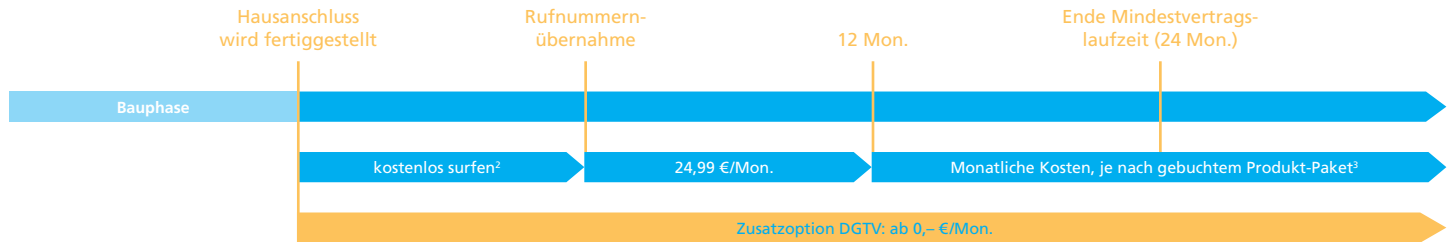

Einfach wechseln: Kein Risiko, keine Unterbrechung.

- Auf Wunsch kündigen wir Ihren bestehenden Telefonvertrag beim Altanbieter.
- Eine Rufnummernübernahme ist möglich.
- Bis zu 12 Monate kostenlos surfen, sofern der bestehende Telefonvertrag noch läuft.
- Der vorkonfigurierte DG-Router ist optional zubuchbar – inklusive regelmäßiger Updates für volle Funktionsfähigkeit.
- Freischaltung **DGTV** je nach Wahl sofort oder bei Rufnummernübernahme.